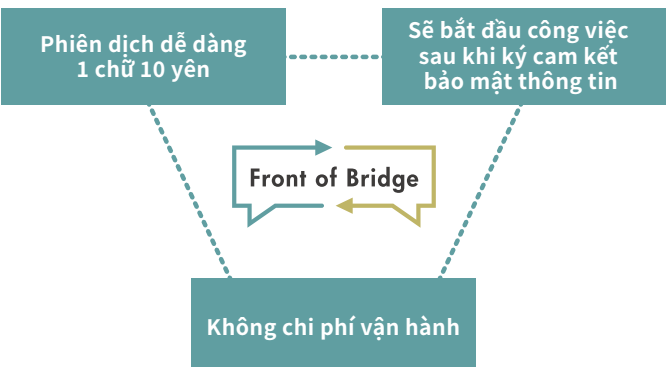

Front of Bridge là dịch vụ mới luôn chọn lọc những điều tốt

  Dịch thuật bằng AI (trí tuệ nhân tạo)	Ưu điểm: Nhanh, dễ dàng
	Nhược điểm: Không chính xác, một chiều
  Công ty phiên dịch	Ưu điểm: Chính xác, bảo đảm
	Nhược điểm: Công sức và chi phí
  Phiên dịch tự do	Ưu điểm: Rẻ, nhanh
	Nhược điểm: Có sự chênh lệch về năng lực cá nhân, vấn đề về trách nhiệm

Dịch vụ mới của Front of Bridge sẽ làm đơn giản hóa những nhiệm vụ phức tạp, mở rộng khả năng hoạt động kinh doanh.

Thủ tục sử dụng đơn giản

Không tốn phí vận hành. Công việc chỉ tiến hành sau khi ký cam kết bảo mật thông tin, nên từ việc biên dịch những văn bản quan trọng đến việc phiên dịch thời vụ sẽ đáng tin cậy và dễ dàng. Ví dụ, không chỉ là những phiên dịch thông tin chung như trang chủ hay catalog, mà còn là những quy tắc làm việc trong công ty, quy định lương, các giấy tờ cá nhân hay giấy chứng nhận sức khỏe.

Front of Bridge là ①

Được sinh ra trong quá trình hoạt động của tổ chức phi lợi nhuận Hội y tế, ngôn ngữ và văn hóa tỉnh Gunma (MIG). Trong tỉnh Gunma đang có khoảng 60.000 người nước ngoài đến từ 112 quốc gia sinh sống. Tổ chức phi lợi nhuận Hội y tế, ngôn ngữ và văn hóa tỉnh Gunma (MIG) tổ chức các hoạt động biên - phiên dịch y tế tình nguyện, được thực hiện bởi các thành viên có năng lực cao và đã đang nhận được sự tin nhiệm của nhiều người.

Front of Bridge là ②

Nhóm này được thành lập như một bộ phận riêng biệt của MIG. Chúng tôi thực hiện các hoạt động thương mại gắn bó chặt chẽ với địa phương, đáp ứng nhu cầu của các doanh nghiệp nói chung về biên - phiên dịch, điều phối các hoạt động nghiệp vụ liên quan.

Front of Bridge

Hội y tế, ngôn ngữ và văn hóa tỉnh Gunma (Thuộc MIG)

- **Địa chỉ** 〒371-0014 Gunma-ken, Maebashi-shi, Asashi-cho, 4 chome, 23-11
- **Điện thoại** 027-289-2440
- **FAX** 027-260-1408
- **Giờ tiếp nhận** 9:30~16:30
- **E-Mail** Frontofbridge_multilingual@yahoo.co.jp
- **Trang chủ** <https://sheep-sw.jp/frontofbridge/>